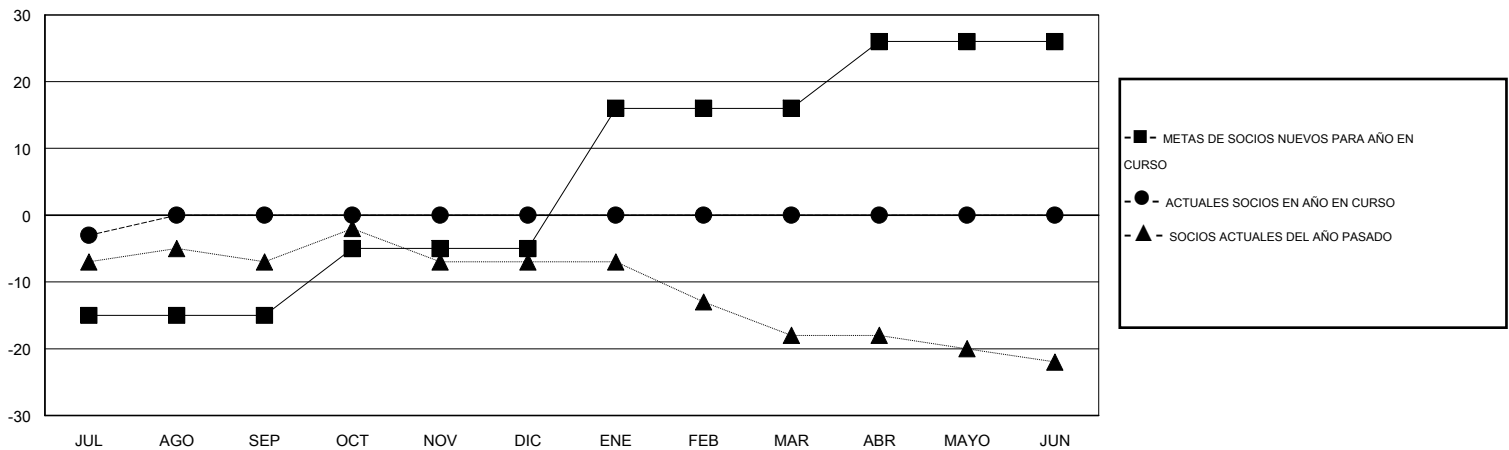

MONTHLY MEMBERSHIP PROGRESS REPORT

District T 1

Results as of: 7/31/2015

GMT: Pedro Marrello

UBICACIÓN CHILE

GMT DE AE 3

Clubes					socios				
RESULTADOS DE 2015-2016					RESULTADOS DE 2015-2016				
TRIMESTRE	META DE CLUBES NUEVOS	NUEVOS CLUBES	CLUBES DADOS DE BAJA	GANANCIA/PÉRDIDA NETA	TRIMESTRE	META DE SOCIOS NUEVOS	SOCIOS FUNDADORES Y NUEVOS SOCIOS AÑADIDOS	SOCIOS DADOS DE BAJA	GANANCIA/PÉRDIDA NETA
JUL/AGO/SEP	0	0	0	0	JUL/AGO/SEP	-15	4	7	-3
OCT/NOV/DIC	0	0	0	0	OCT/NOV/DIC	10	0	0	0
ENE/FEB/MAR	1	0	0	0	ENE/FEB/MAR	21	0	0	0
ABR/MAYO/JUN	0	0	0	0	ABR/MAYO/JUN	10	0	0	0

METAS Y CIFRA ACUMULATIVA DE CLUBES NUEVOS

METAS Y CIFRA ACUMULATIVA DE SOCIOS

CLUBES DADOS DE BAJA: 0	3 CLUBS OF 37 AÑADIERON 1 O MÁS SOCIOS NUEVOS	<u>DISTRIBUCIÓN POR SEXO</u>
		MASCULINO 330 (52.30%)
		FEMENINO 301 (47.70%)
<u>SOCIOS DADOS DE BAJA</u>	CLIC AQUÍ PARA DATOS DE SALUD DE CLUB	SOCIOS EN UNIDAD FAMILIAR 106
FALLECIDOS 1		CABEZA DE FAMILIA 48
CLUB CANCELADO 0		NO ES CABEZA DE FAMILIA 58
OTRO 6		
TOTAL 7		